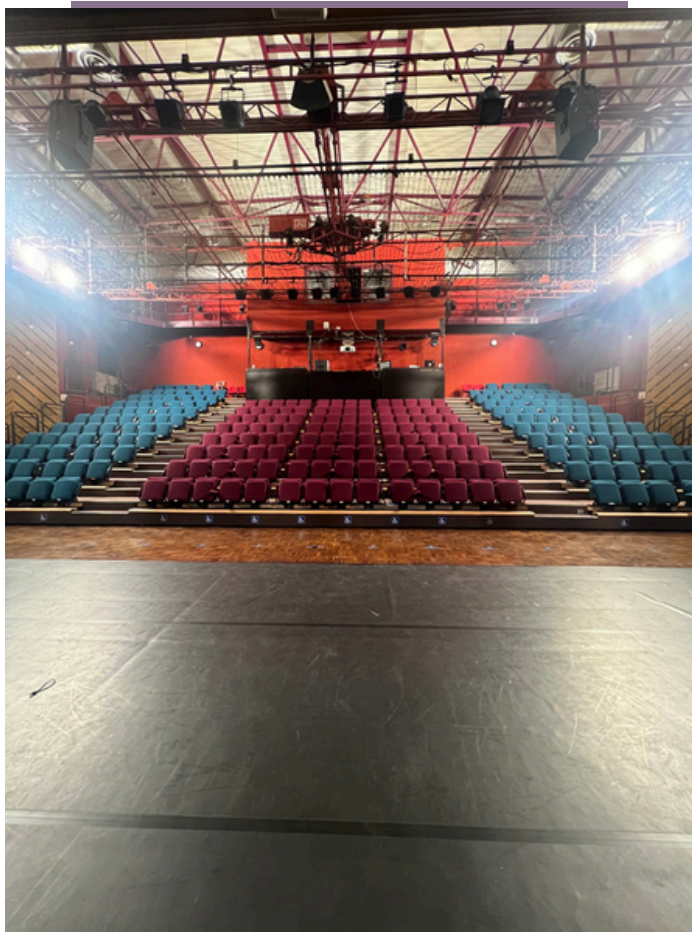

4. Petite salle

- Capacité : 266 personnes assises
- Salle adaptée aux formats plus intimistes
- Idéal pour : réunions, formations, ateliers, répétitions